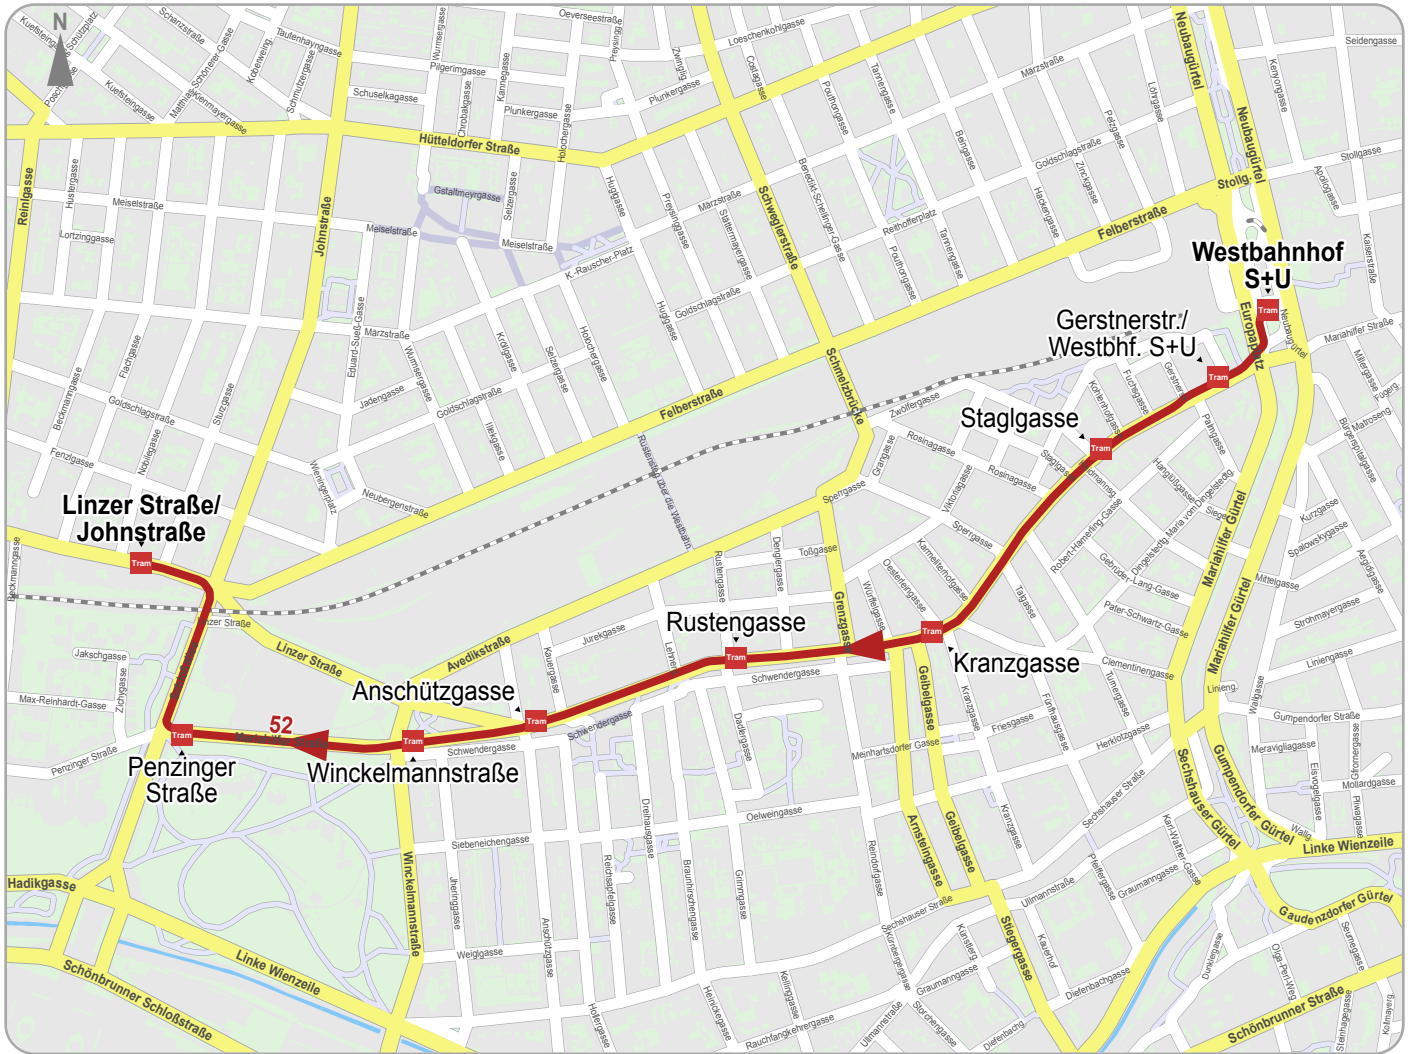

# Weg von Westbahnhof S+U nach Linzer Straße/Johnstraße

© 2013 VOR, Teleatlas, Länder Wien, NÖ & Burgenland

— Straßenbahn  Straßenbahn

1  Straßenbahn 52 Westbahnhof S+U Steig E Linzer Straße/Johnstraße Baumgarten